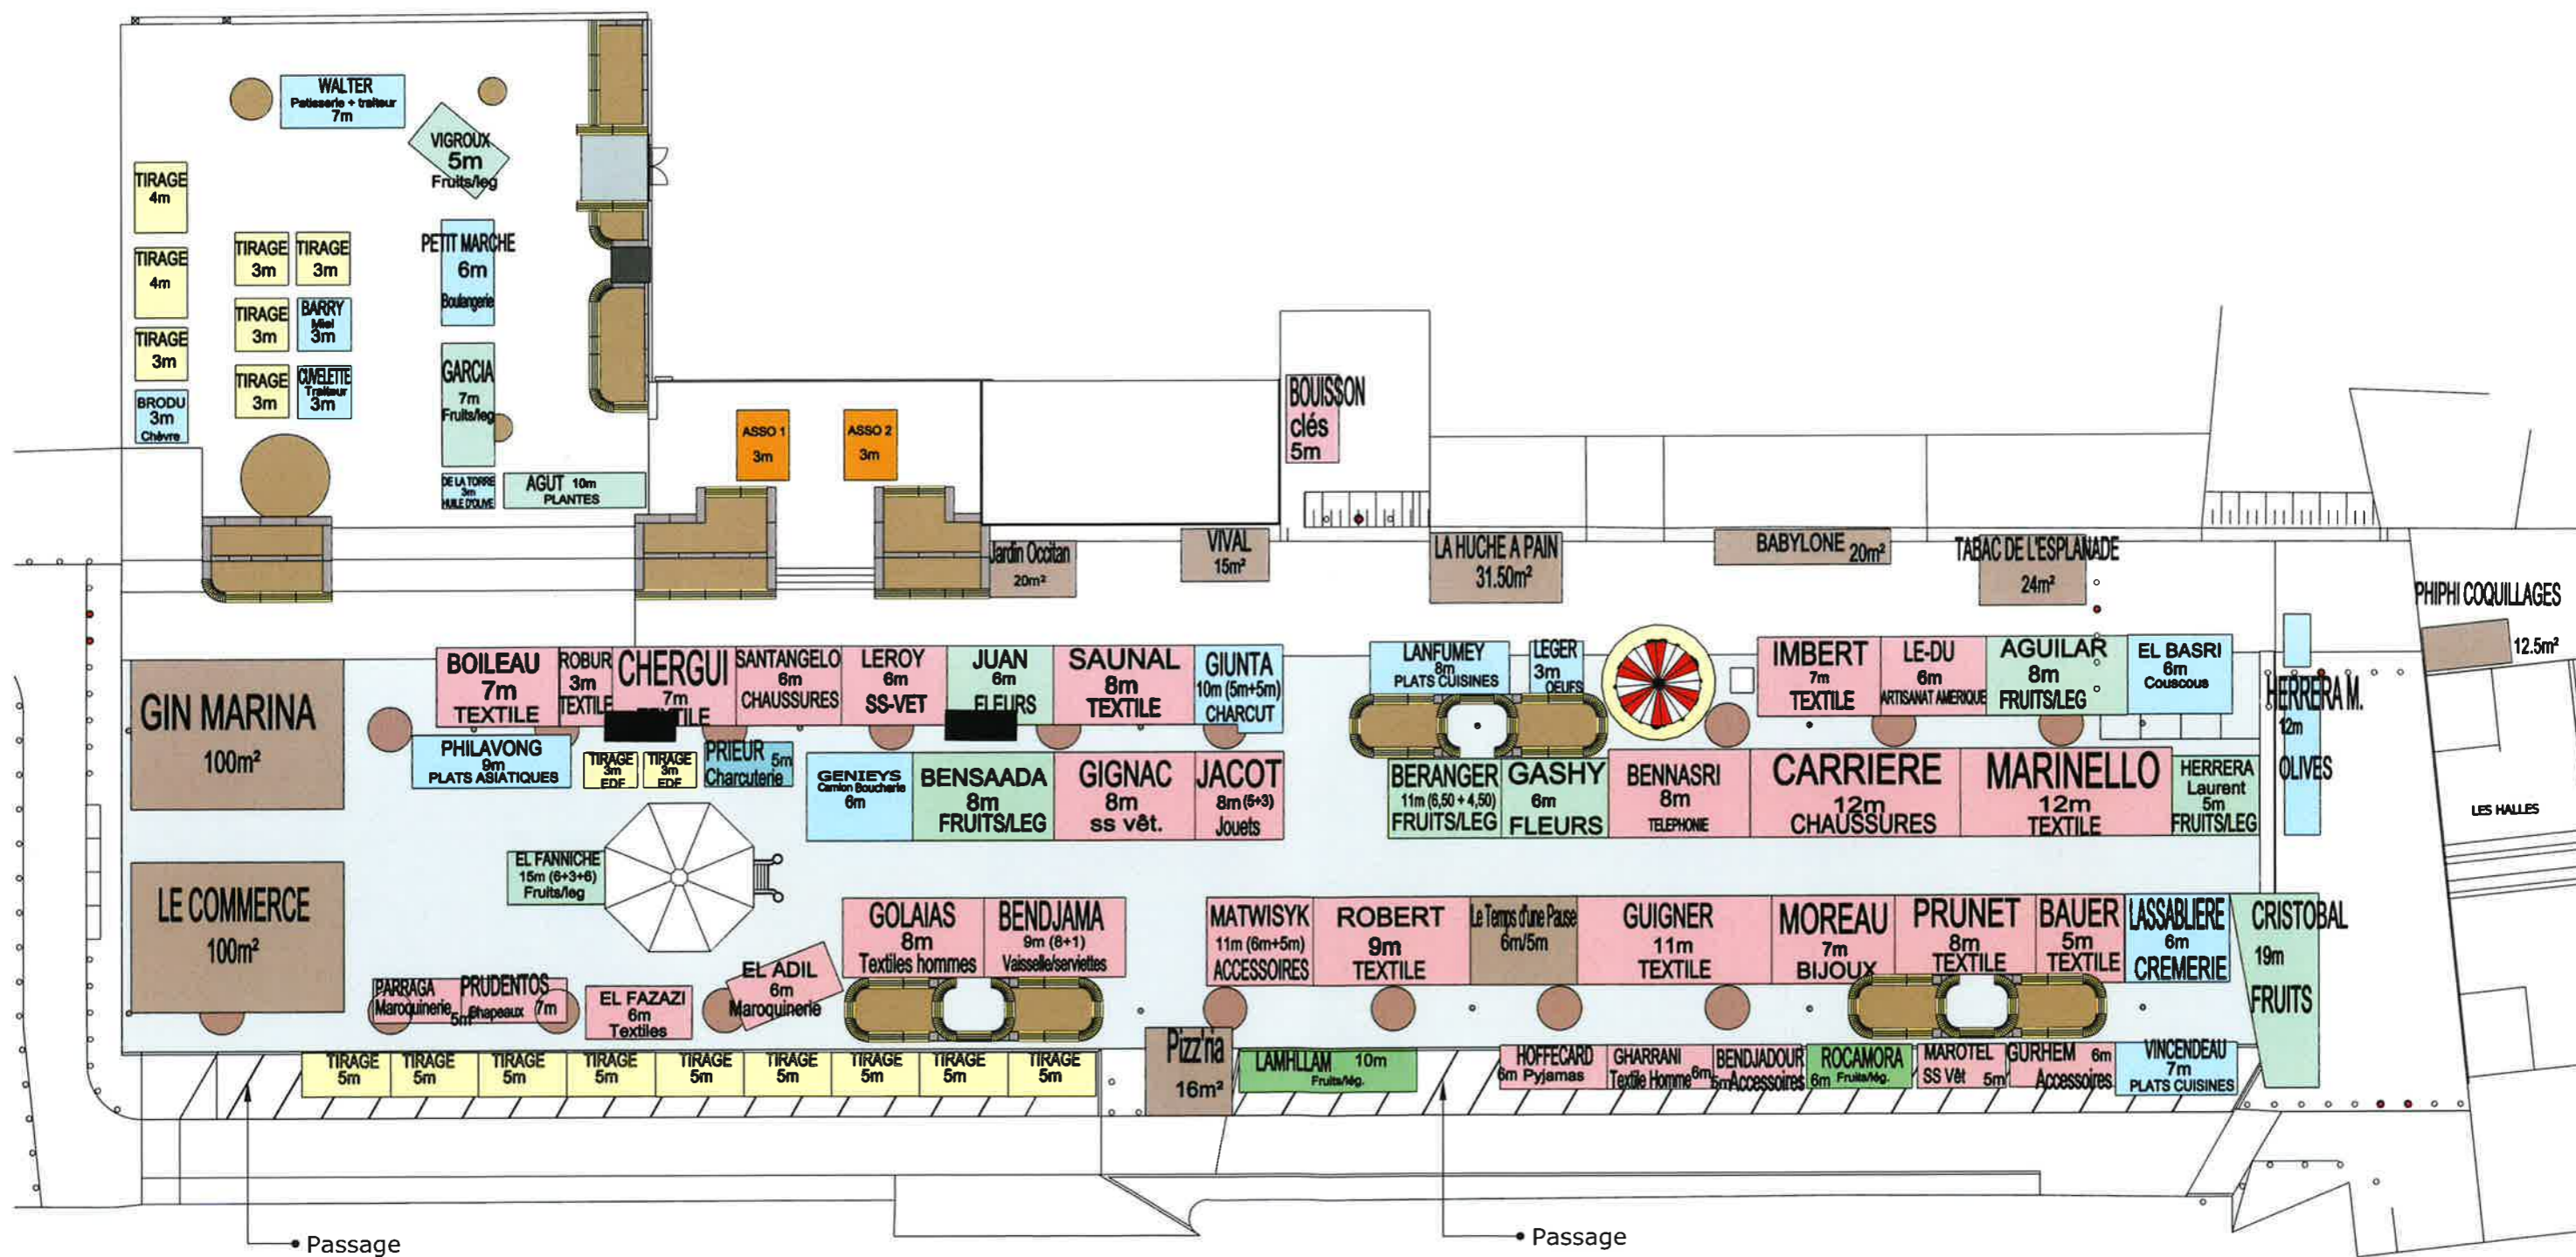

Ville de Mèze

MARCHE DEPLACÉ DU DIMANCHE - TRAVAUX PLACE DE LA MAIRIE

Du 12/01/2025 au 30/06/2025
Esplanade + rue Garibaldi

Etabli le 27/12/2024